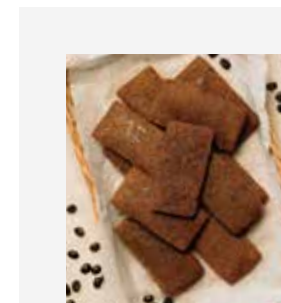

## SINGLE

HOT/ICE ¥ 800

● エチオピア 香りで目覚める朝  
Ethiopia

● ルワンダ 屋下ガリの眠気覚まし  
Rwanda

● デカフェ Brazil (Decaf)

浅煎り  
light roast

中煎り  
medium roast

中深煎り  
medium dark roast