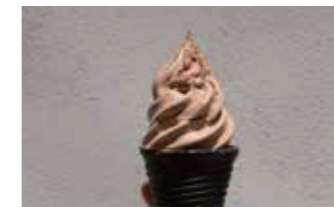

Coffee Jelly Float

珈琲ゼリーフロート

ICE ¥ 900

もちもち食感のコーヒーゼリーにカフェラテを注ぎ、バナナアイスのをせました。

• デカフェへの変更ができません。

Coffee lemon tonic

珈琲レモントニック

ICE

Small ¥ 650 Large ¥ 850

エスプレッソの苦味とトニックウォーターのほのかな甘さ、レモンの爽やかな香りが相性ぴったりです。

• バナナアイストッピングができません。

Affogato

アフォガード

¥ 700

濃厚なエスプレッソを贅沢に味わえる甘くてほろ苦い大人のデザートです。

Home Roasted Coffee Soft Serve